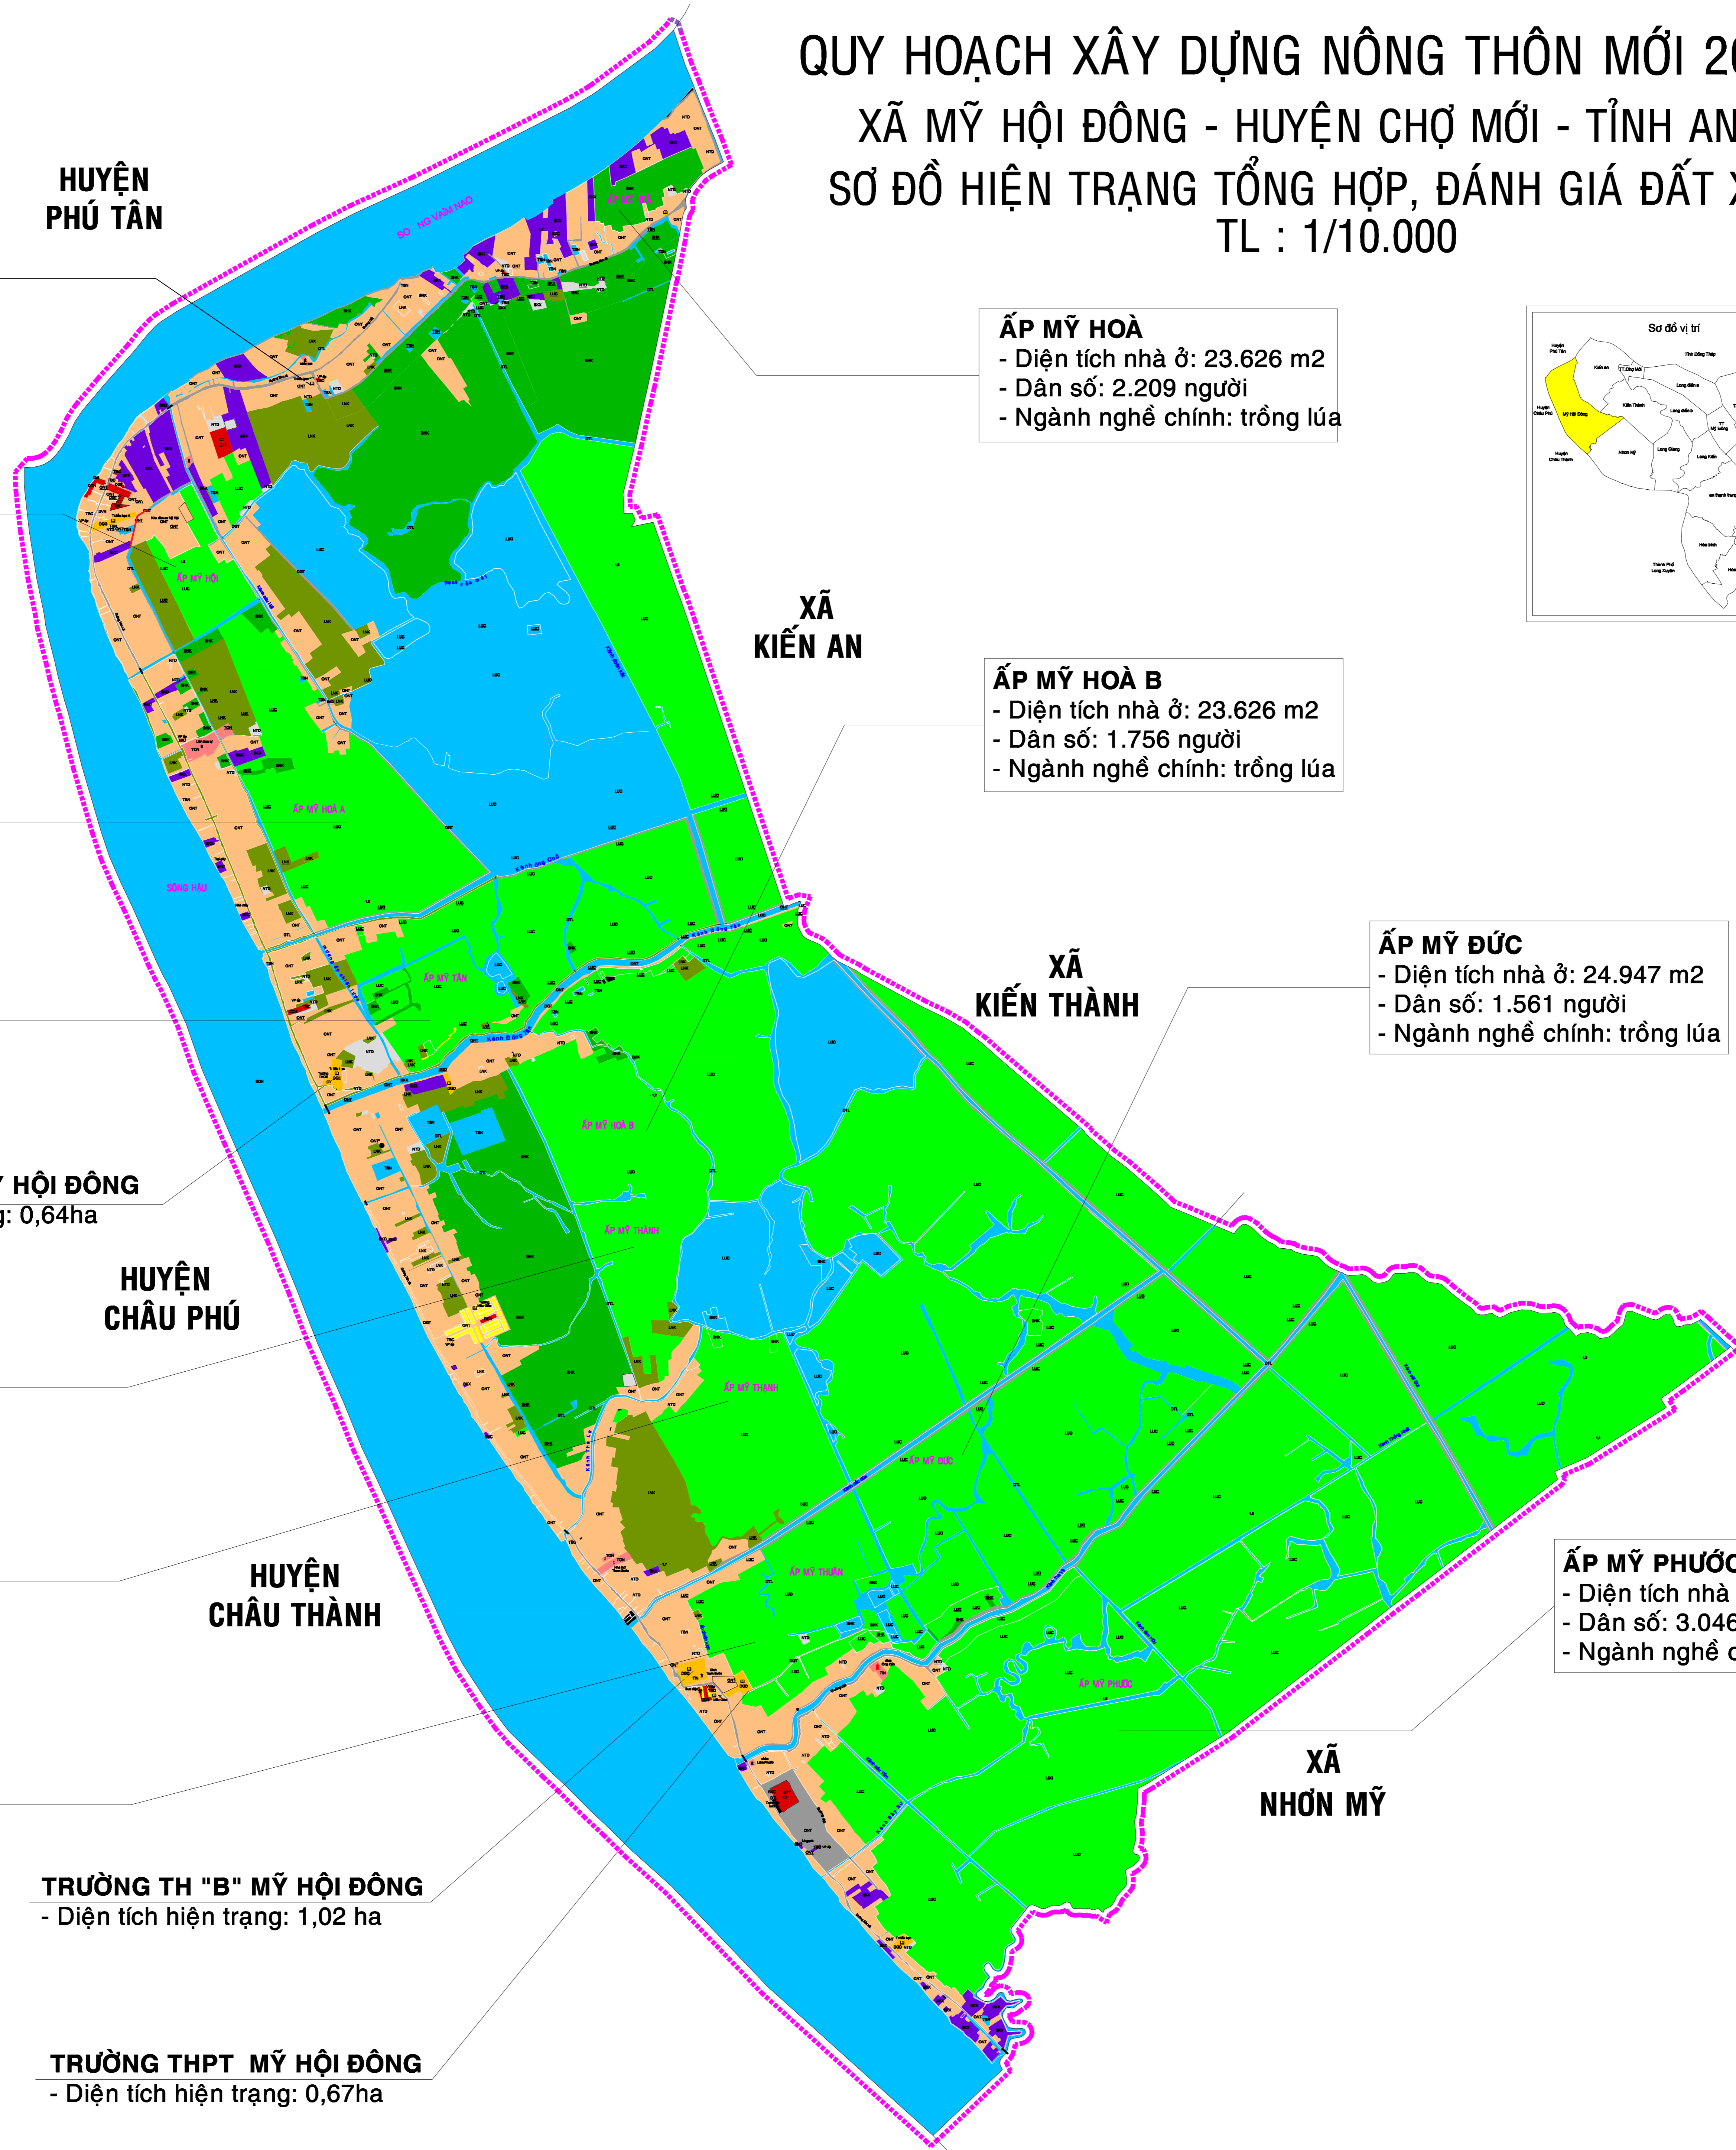

QUY HOẠCH XÂY DỰNG NÔNG THÔN MỚI 2011-2015

XÃ MỸ HỘI ĐÔNG - HUYỆN CHỢ MỚI - TỈNH AN GIANG

SƠ ĐỒ HIỆN TRẠNG TỔNG HỢP, ĐÁNH GIÁ ĐẤT XÂY DỰNG

TL : 1/10.000

HOA GIÓ

Tỉ lệ xích

Ghi chú:

- SÔNG - KÊNH - RẠCH - MƯỜNG - AO - HỒ
- KHU CÔNG NGHIỆP - KHO CHỨA HÀNG
- ĐẤT Ở NÔNG THÔN (HIỆN TRẠNG)
- TUYẾN DÂN CƯ (XÂY DỰNG MỚI)
- ĐẤT TRỒNG LÚA
- ĐẤT TRỒNG CÂY HÀNG NĂM KHÁC
- ĐẤT TRỒNG CÂY LÂU NĂM KHÁC
- ĐẤT TRỒNG CÂY ẨM QUẢ
- CÔNG TRÌNH CÔNG CỘNG
- TRƯỜNG HỌC
- KHU VUI CHƠI, GIẢI TRÍ
- CÔNG TRÌNH TÔN GIÁO
- NGHĨA TRANG
- ĐƯỜNG GIAO THÔNG HIỆN TRẠNG
- ĐƯỜNG GIAO THÔNG QUY HOẠCH MỚI - NẮNG CẤP MỞ RỘNG
- 46.3 Điểm độ cao và ghi chú
- Ủy ban nhân dân xã, TT ht, qh
- ▲ Đình, chùa, miếu, đền
- Sân vận động ht, quy hoạch
- Trường học ht, quy hoạch
- ⊕ Bệnh viện, trạm y tế
- ⊕ Bưu điện
- ⊕ Nhà thờ
- Tr.TH Trường Tiểu học
- Tr.THPT Trường Trung học phổ thông
- Tr.THCS Trường Trung học cơ sở
- Tr.MG Nhà trẻ, Trường Mẫu giáo
- TT.CĐ Trung tâm học tập cộng đồng

TRƯỜNG TH "D" MỸ HỘI ĐÔNG
- Diện tích hiện trạng: 0,34 ha

ẤP MỸ HỘI
- Diện tích nhà ở: 65.140 m2
- Dân số: 4.141 người
- Ngành nghề chính: trồng lúa

ẤP MỸ HOÀ A
- Diện tích nhà ở: 41.946 m2
- Dân số: 3.273 người
- Ngành nghề chính: trồng lúa

ẤP MỸ TÂN
- Diện tích nhà ở: 26.962 m2
- Dân số: 1.747 người
- Ngành nghề chính: trồng lúa

TRƯỜNG THCS MỸ HỘI ĐÔNG
- Diện tích hiện trạng: 0,64ha

ẤP MỸ THÀNH
- Diện tích nhà ở: 54.119 m2
- Dân số: 3.725 người
- Ngành nghề chính: trồng lúa

ẤP MỸ THẠNH
- Diện tích nhà ở: 38.756 m2
- Dân số: 2.503 người
- Ngành nghề chính: trồng lúa

ẤP MỸ THUẬN
- Diện tích nhà ở: 38.764 m2
- Dân số: 2.656 người
- Ngành nghề chính: trồng lúa

TRƯỜNG TH "B" MỸ HỘI ĐÔNG
- Diện tích hiện trạng: 1,02 ha